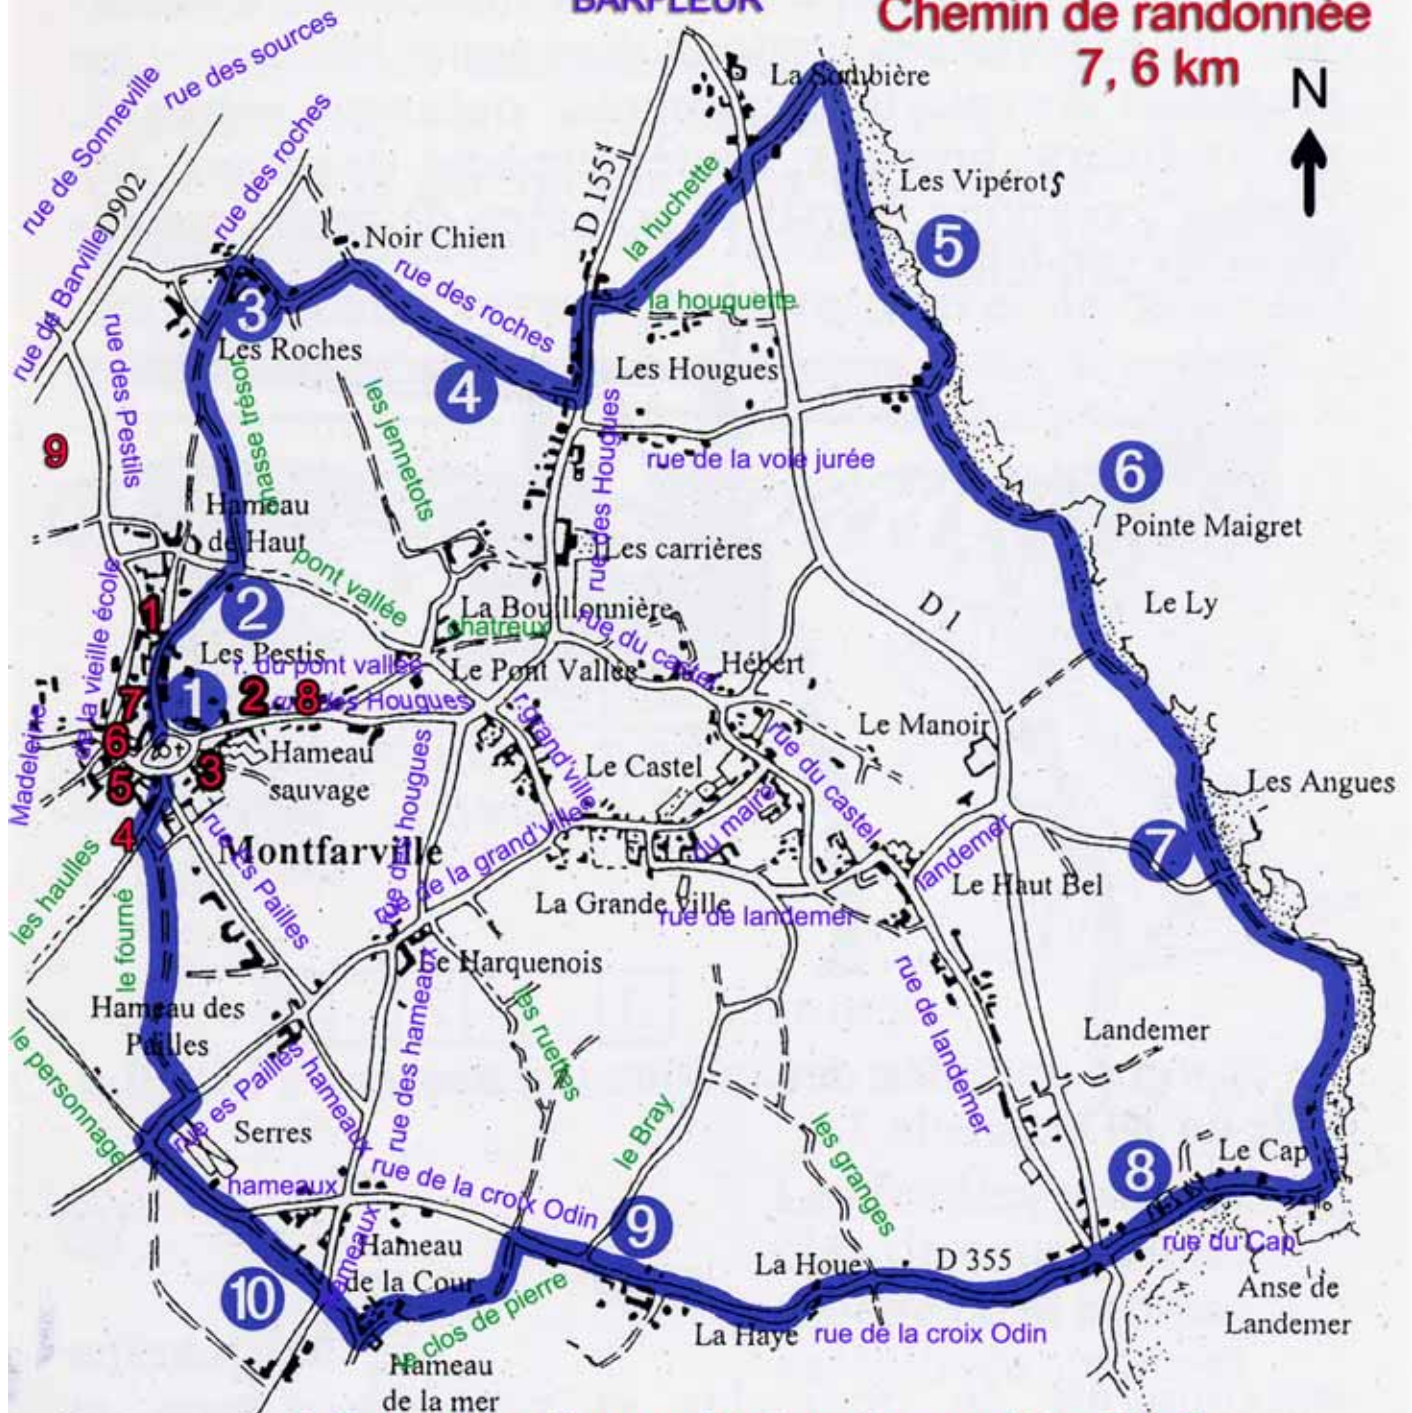

BARFLEUR

Chemin de randonnée
7,6 km

infos : <http://www.decouvrir-montfarville.fr>

Le premier panneau est devant l'église
Puis prendre la rue Pestils direction la boulangerie

N° 1 Boulangerie Legoupil

N° 2 Cabinet médical

N° 3 Mairie, poste, bibliothèque

N° 4 Salle municipale

N° 5 Epicerie, boucherie Debrix

N° 6 Restaurant T'Cheu Suzanne

N° 7 Génération coiffure

N° 8 Centre de Loisirs

N° 9 Ecole Guillaume de Normandie